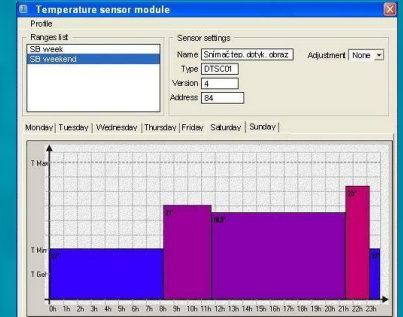

Inteligentní dům Domintell

Pohodlné používání a ovládání

Úspora spotřeby energií