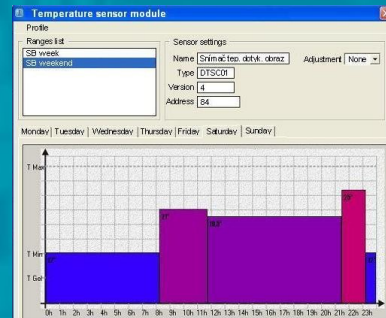

Inteligentní dům Domintell

Pohodlné používání a ovládání

Úspora spotřeby energií