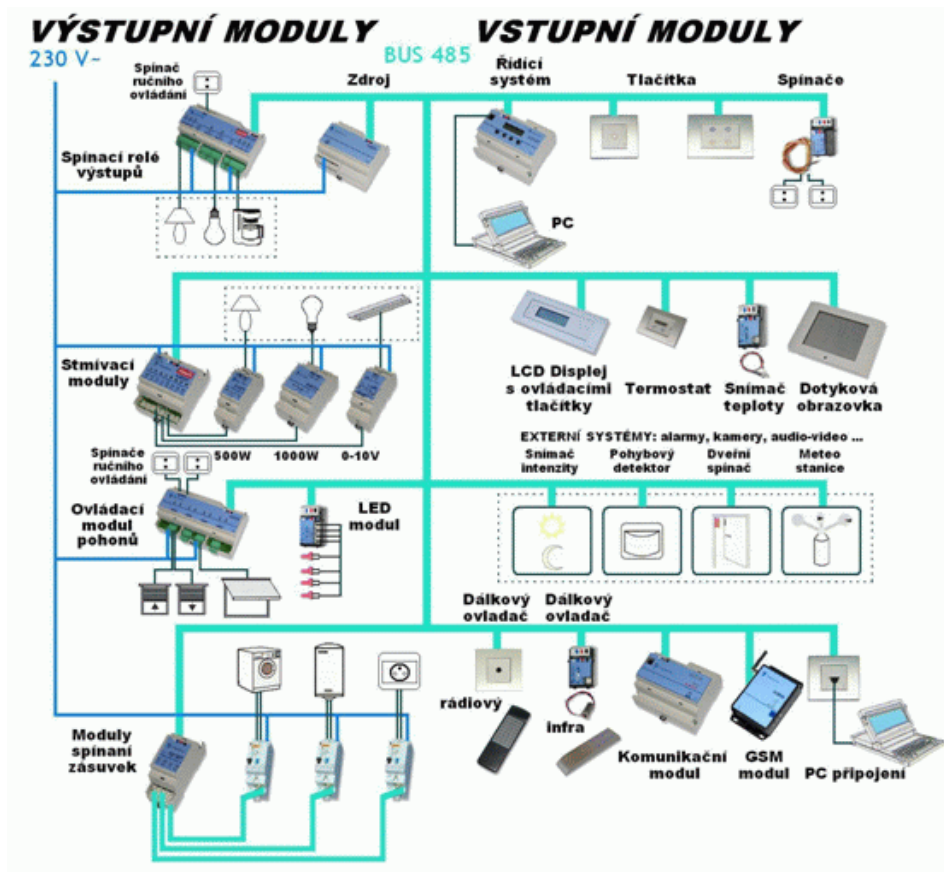

II. Q
2007

Novinky v sortimentu – II/2007

Počáteční investice do systému Domintell např. při stavbě rodinného domku je ve srovnání s náklady na celou stavbu skutečně mizivá. Ovšem díky těmto mizivým nákladům je možné už při stavbě či později zavést další rozšíření systému. Zapojení i konfigurace jsou jednoduché, pomocí vizualizačního softwaru nastaví systém i průměrně technicky nadaný uživatel objektu.

Součásti systému Domintell podrobněji

Systém Domintell se skládá z jednotlivých modulů, které jsou připojeny na sběrnici. Moduly jsou vybaveny rychlými plug-in konektory; to umožňuje jejich rychlé připojení do sběrnice. Připojení je možné na jakékoli pozici. K přenášení dat po sběrnici je použito komunikační rozhraní RS485. Pro napájení modulů se používá nízkonapěťový zdroj. K nastavení celého systému byl vytvořen software, vybavený komfortním a uživatelsky přívětivým grafickým rozhraním.